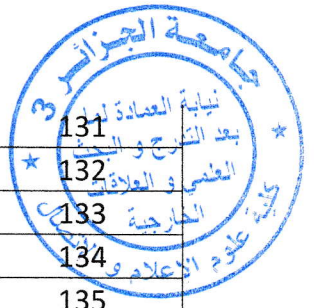

6	أستاذ محاضر أ	كريمة خافج	131
6	أستاذ محاضر أ	يوسف تكرارت	132
6	أستاذ محاضر ب	رابح شحات	133
6	أستاذ محاضر أ	فلة فيدوم	134
6	أستاذ محاضر ب	جويدة سعودي	135
5,5	أستاذ محاضر ب	سكينة عصفور زوجة لعلاوي	136
5	أستاذ محاضر أ	لبنى سكيك	137
3	أستاذ محاضر ب	خديجة حسيني	138