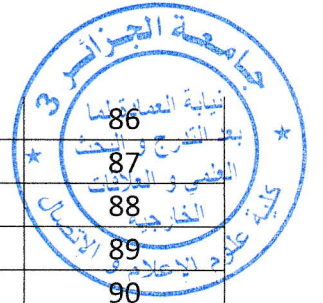

17	أستاذ محاضر ب	ذهبية بوعلوط	86
16	أستاذ	جميلة قادم	87
16	أستاذ	العبد زغلامي	88
16	أستاذ محاضر أ	حكيم حسام	89
16	أستاذ محاضر ب	كريمة عبة	90
15,5	أستاذ محاضر ب	جميلة حميداش	91
15	أستاذ	زينب ياقوت	92
15	أستاذ	حسينة قانة	93
15	أستاذ محاضر أ	فاتح بوفروخ	94
15	أستاذ محاضر أ	بن علي سماش	95
15	أستاذ محاضر أ	فاطنة شرقي زوجة عصماني	96
15	أستاذ محاضر أ	يونس بصاص	97
15	أستاذ محاضر ب	كريمة بوطبة	98
14	أستاذ محاضر أ	عدلان زروق	99
14	أستاذ محاضر أ	محمد بومديني	100
13,5	أستاذ محاضر ب	حياة ابراهيمي	101
13	أستاذ	ريم بوش	102
13	أستاذ	سمهان بن لعلام زوجة جاب الله	103
13	أستاذ	لويزة عباد زوجة زنقال	104
13	أستاذ محاضر ب	يسرى بوترةة	105
13	أستاذ محاضر ب	عثمان بلقاسم	106
12	أستاذ	فطيمة بوهاني	107
12	أستاذ	فاطمة الزهرة بنون	108
12	أستاذ	يوسف تمار	109
11	أستاذ محاضر أ	زهرة جقريف	110
11	أستاذ محاضر ب	علاء الدين سعيدي	111
10,5	أستاذ محاضر أ	حنان جبار	112
10	أستاذ	فتحية معتوق زوجة شابي	113
10	أستاذ	الهام بوعمرة زوجة بريش	114
10	أستاذ محاضر أ	أمال معيزي	115
10	أستاذ محاضر أ	نسيمة لونيس زوجة رجب	116
10	أستاذ محاضر ب	سهام أكرور	117
9	أستاذ	راضية حميدة	118
9	أستاذ	كنزة باشوشي زوجة فرطاس	119
9	أستاذ	زينب بن عودة	120
9	أستاذ محاضر أ	فارس طباش	121
9	أستاذ محاضر ب	نوال بودريسة	122
8	أستاذ	أمينة نبيح	123
8	أستاذ	نسيمة مقبل زوجة دومي	124
8	أستاذ محاضر ب	شريفة رزيوق	125
8	أستاذ محاضر ب	حفيفة حنوش زوجة بلقاسم	126
7	أستاذ	نصيرة سحنون زوجة وهاب	127
7	أستاذ	الزهرة بلعليا	128
7	أستاذ محاضر ب	كنزة حاج حامدري	129
6	أستاذ محاضر أ	دليلة عامر	130