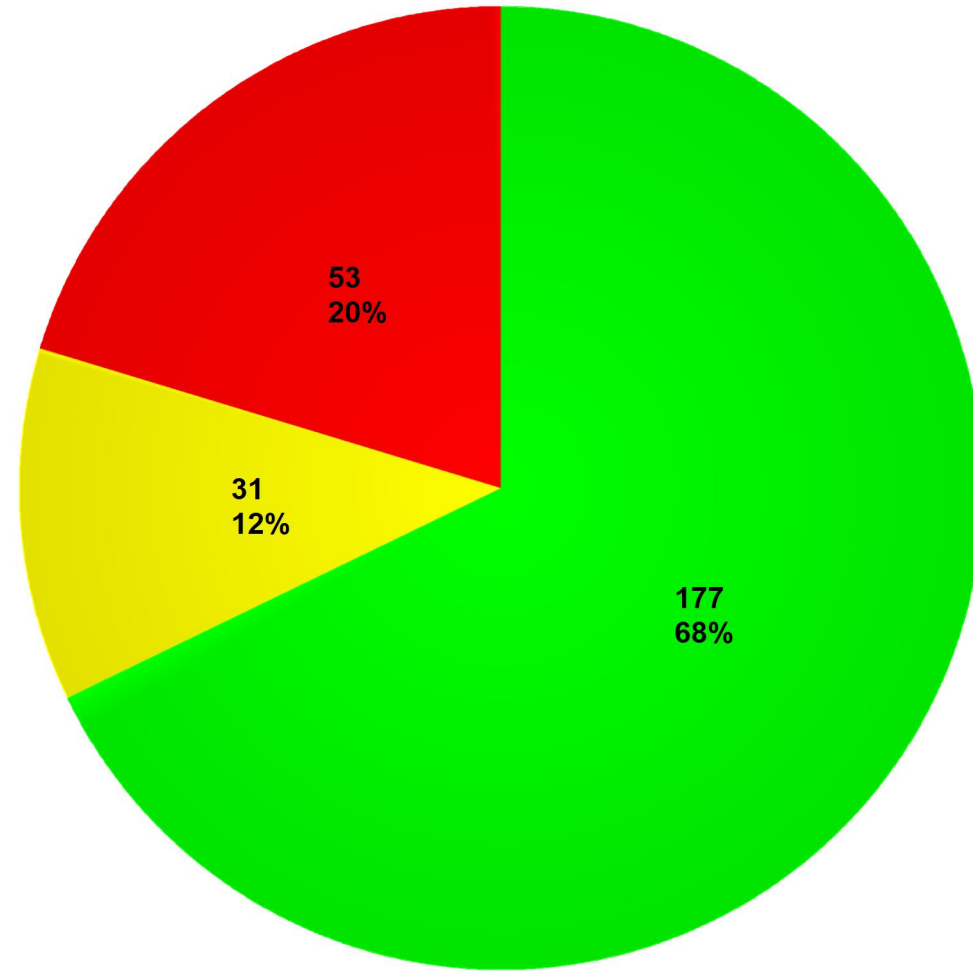

الإسم و اللقب و توقيع الأساتذة

..... - 7

..... - 8

..... - 9

..... - 10

..... - 11

..... - 12

..... - 1

..... - 2

..... - 3

..... - 4

..... - 5

..... - 6

إحصائيات النتائج السنوية

العدد الإجمالي للطلبة

261

177	عدد الطلبة الناجحين:
31	عدد الطلبة الناجحين بديون:
53	عدد الطلبة الراسبين: