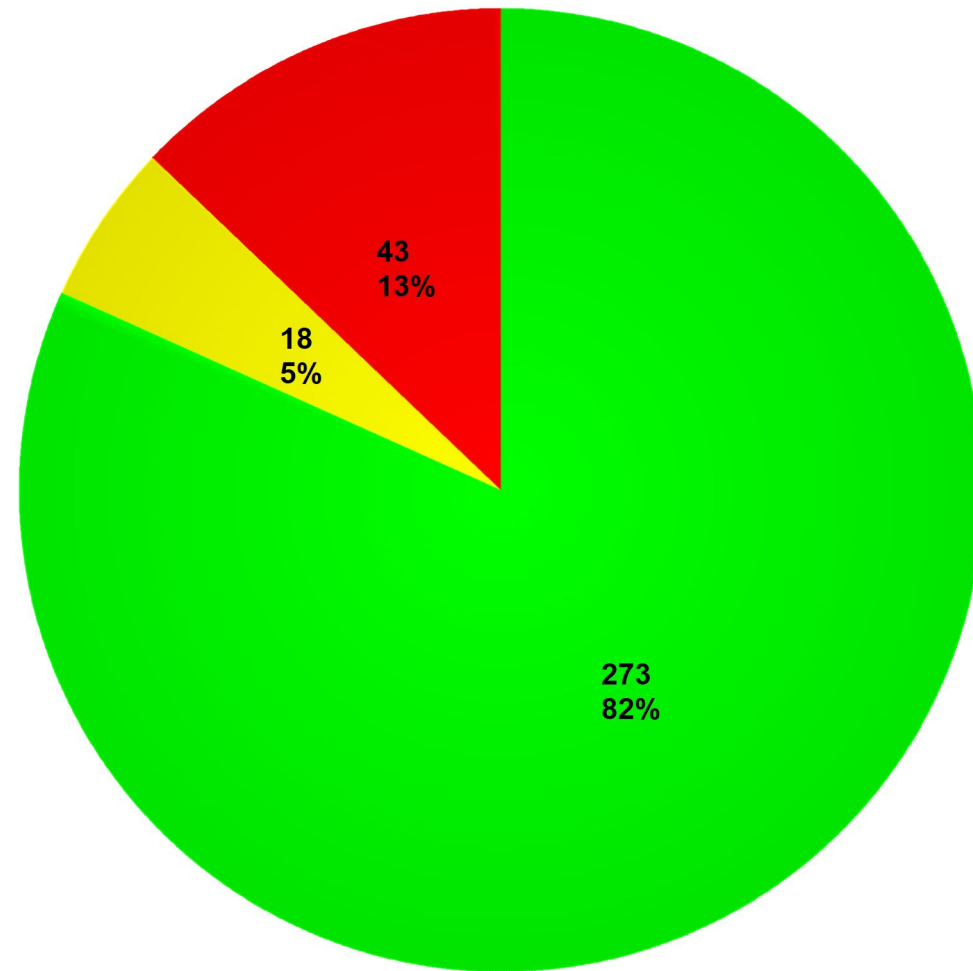

الإسم و اللقب و توقيع الأساتذة

..... - 7

..... - 8

..... - 9

..... - 10

..... - 11

..... - 12

..... - 1

..... - 2

..... - 3

..... - 4

..... - 5

..... - 6

إحصائيات النتائج السنوية

العدد الإجمالي للطلبة

334

273	عدد الطلبة الناجحين:
18	عدد الطلبة الناجحين بديون:
43	عدد الطلبة الراسبين: