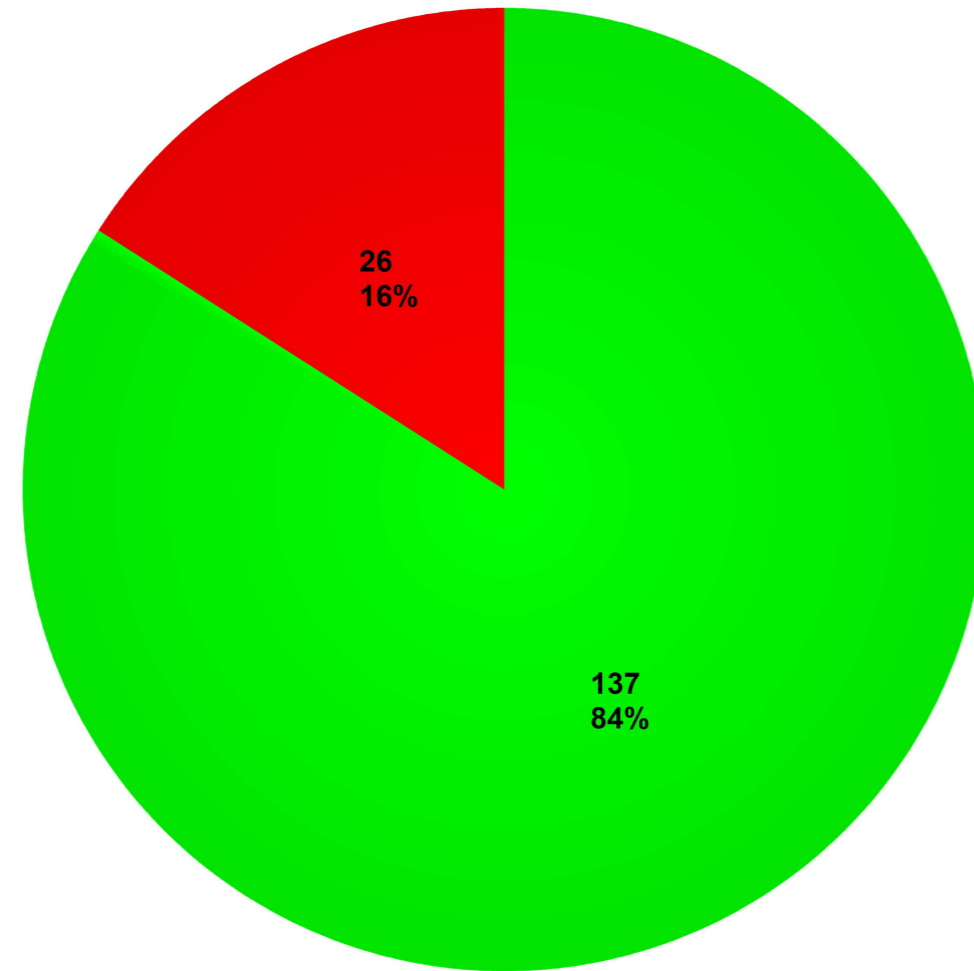

الإسم و اللقب و توقيع الأساتذة

..... - 7

..... - 8

..... - 9

..... - 10

..... - 11

..... - 12

..... - 1

..... - 2

..... - 3

..... - 4

..... - 5

..... - 6

إحصائيات النتائج السنوية

العدد الإجمالي للطلبة

163

137	عدد الطلبة الناجحين:
0	عدد الطلبة الناجحين بديون:
26	عدد الطلبة الراسبين: