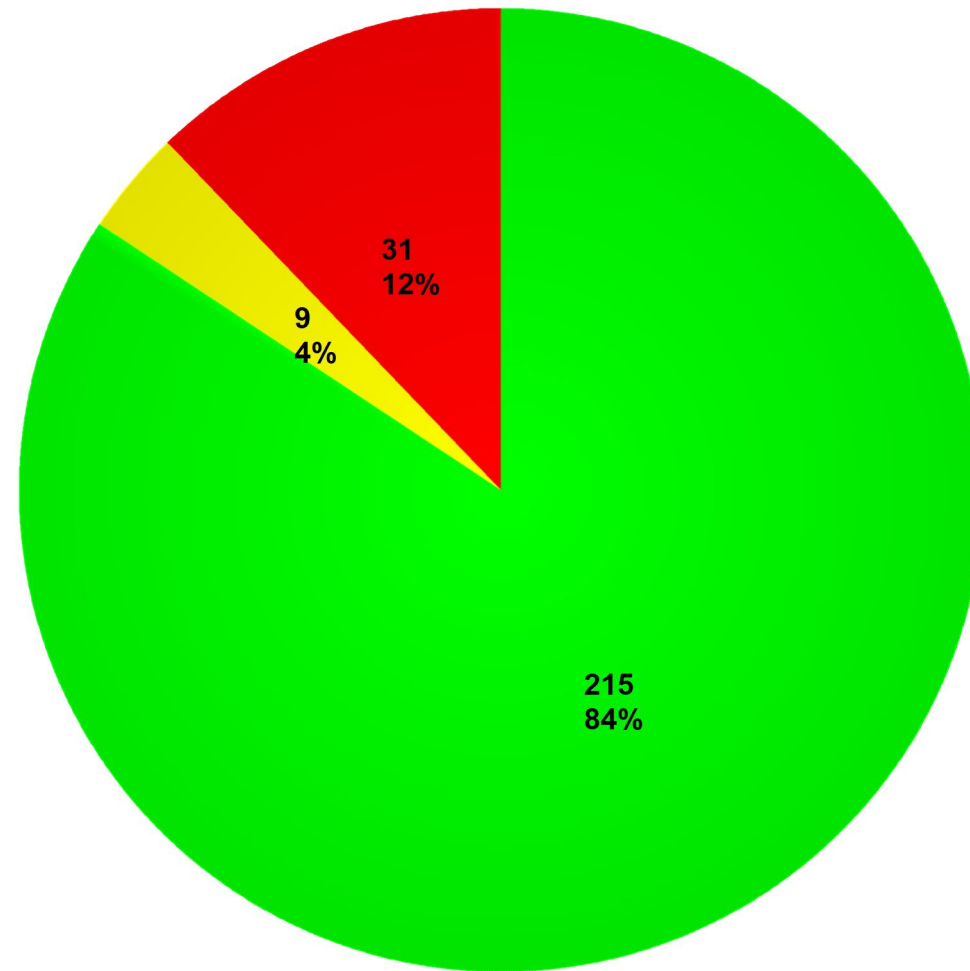

الإسم و اللقب و توقيع الأساتذة

..... - 7

..... - 8

..... - 9

..... - 10

..... - 11

..... - 12

..... - 1

..... - 2

..... - 3

..... - 4

..... - 5

..... - 6

إحصائيات النتائج السنوية

العدد الإجمالي للطلبة

255

215	عدد الطلبة الناجحين:
9	عدد الطلبة الناجحين بديون:
31	عدد الطلبة الراسبين: