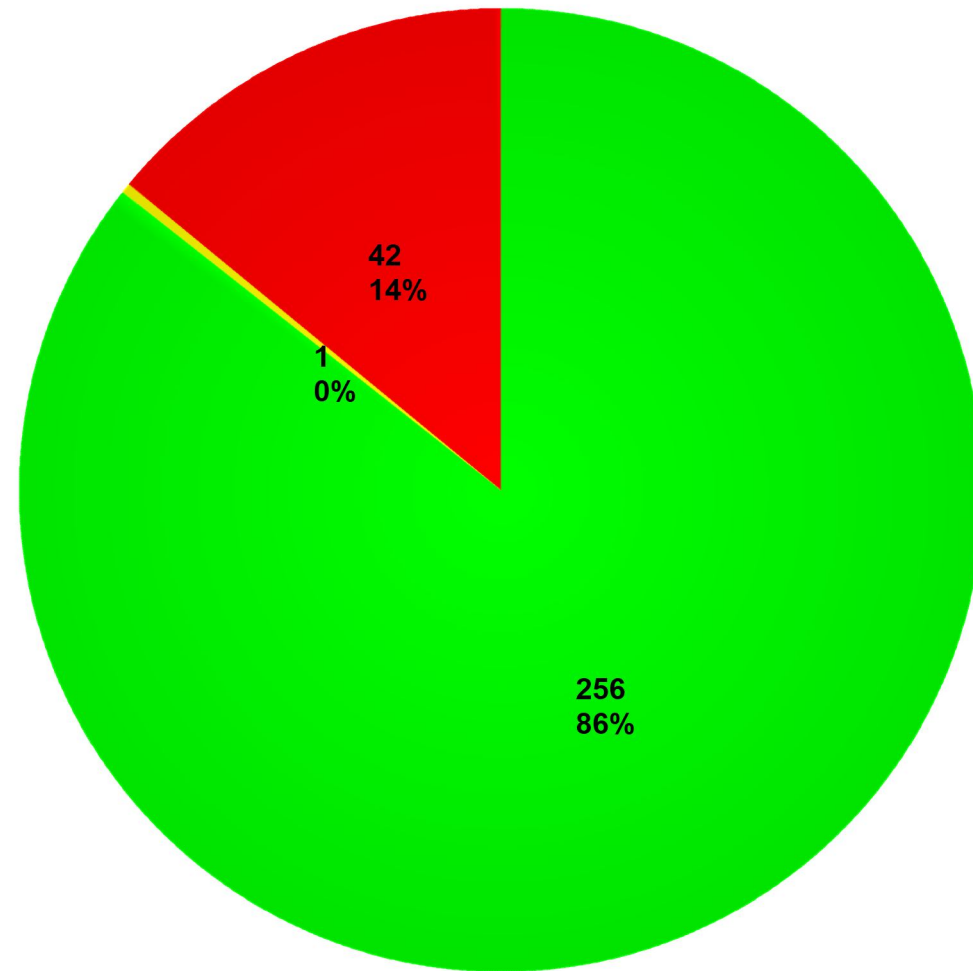

إحصائيات النتائج السنوية

العدد الإجمالي للطلبة

299

256	عدد الطلبة الناجحين:
1	عدد الطلبة الناجحين بديون:
42	عدد الطلبة الراسبين: