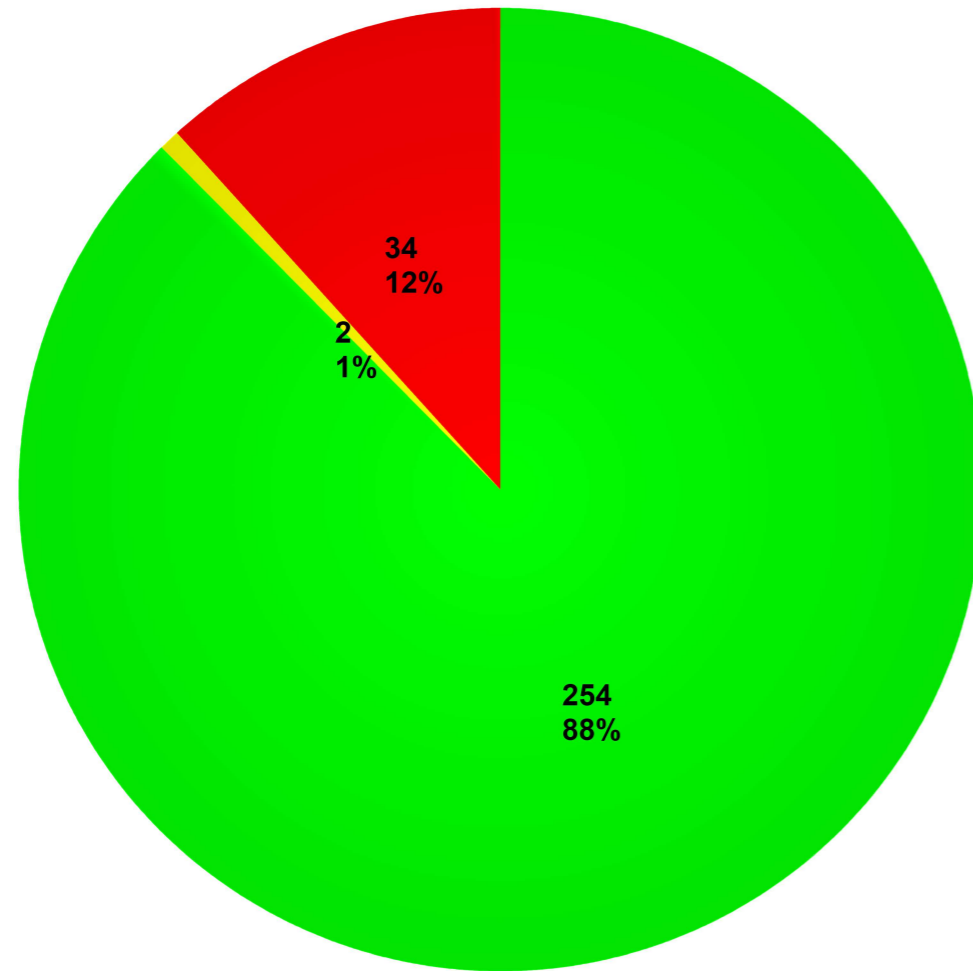

إحصائيات النتائج السنوية

العدد الإجمالي للطلبة

290

254	عدد الطلبة الناجحين:
2	عدد الطلبة الناجحين بديون:
34	عدد الطلبة الراسبين: