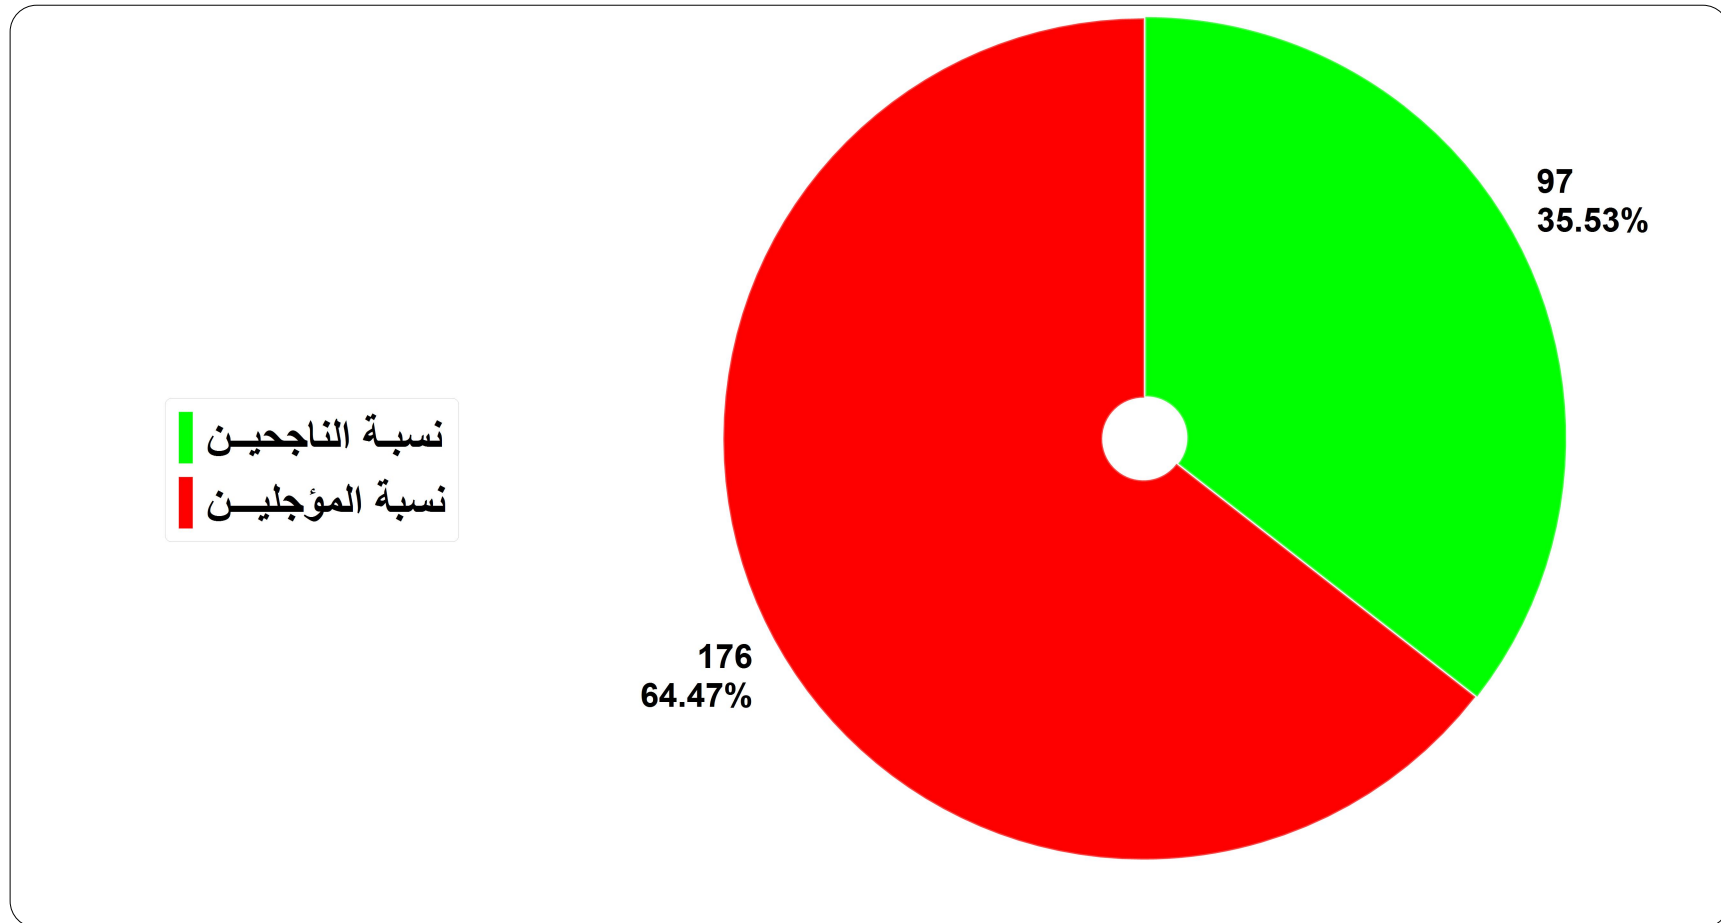

إحصائيات النتائج للسداسي الأول

السنة : السنة الأولى - ماستر

الشعبة : علوم إنسانية - علوم الإعلام والإتصال

التخصص : اتصال تنظيمي

خلال السنة الجامعية : 2020/2019

نسبة الناجحين
نسبة المؤجلين