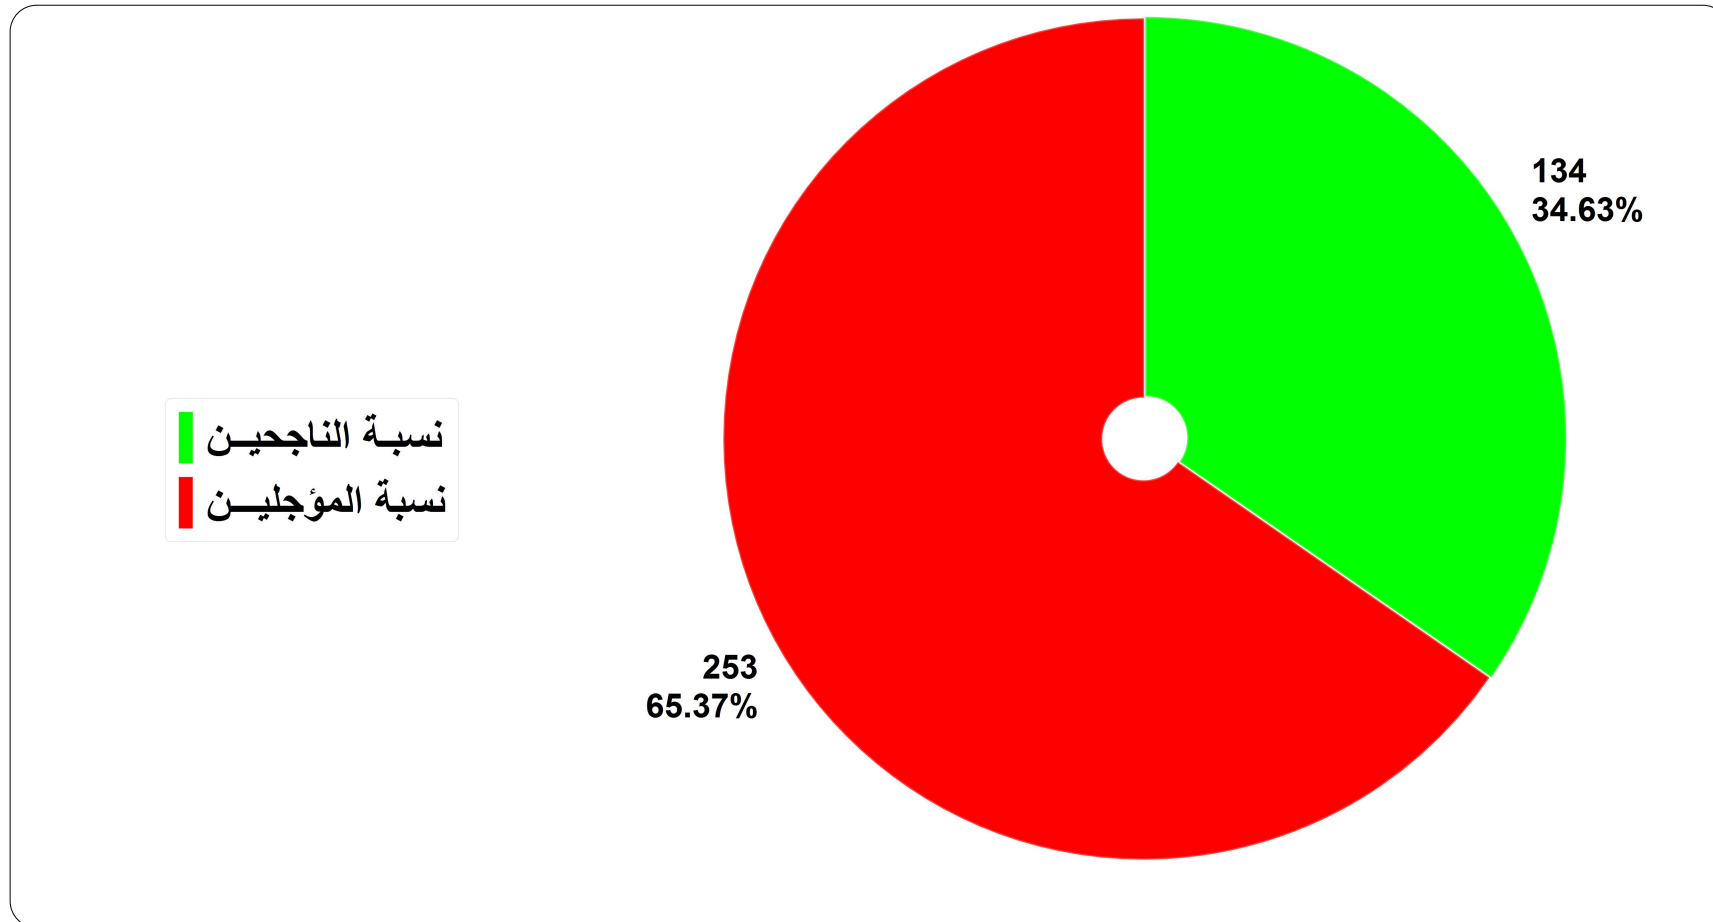

محضر المداورات للسداسي الأول للدورة العادية

السنة : السنة الأولى - ماستر

الشعبة : علوم إنسانية - علوم الإعلام والإتصال

خلال السنة الجامعية : 2020/2019

التخصص : اتصال تنظيمي

الرقم	الرقم الألي	الإسم و اللقب	ابستولوجيا علوم الإعلام و الإتصال 5ر/3م	الفكر التنظيمي المعاصر 5ر/2م	الاتصال الرقمي و القضاء العمومي 5ر/2م	الاتصال و الخدمة العمومية 5ر/2م	التعليم الأساسية 20ر/9م	منهجية علوم الإعلام والاتصال 4ر/2م	المقاربات الكيفية و الكمية 3ر/2م	التعليم المنهجية 7ر/4م	فنيات التحرير الإداري 1ر/1م	الإدارة عن طريق المشروع 1ر/1م	التعليم الإبتكشافية 2ر/2م	اللغة الأجنبية 1ر/1م	التعليم الأفقية 1ر/1م	معدل السداسي	رصيد السداسي	الدورة	النتيجة
29	11011021	حماش محمد الأمين	12.00	07.00	10.25	08.75	09.78	10.00	غائب	05.00	10.50	00.50	05.50	10.00	08.06	16	العادية	-	
30	11011041	مكي عبد المهيم ندير	12.00	07.00	09.50	10.75	10.06	06.50	05.00	05.75	05.50	00.50	03.00	07.00	07.91	20	العادية	-	
31	11011038	قزان محمد يزيد	07.00	08.00	08.75	11.50	08.61	07.50	08.00	07.75	08.50	02.00	05.25	07.00	07.87	5	العادية	-	
32	11011022	حمدي عيسى عادل	04.00	10.50	08.50	11.00	08.00	07.25	05.00	06.13	10.00	02.00	06.00	06.00	07.16	11	العادية	-	
33	11011007	بن دعاس فارس	07.00	06.00	02.50	09.75	06.39	10.00	06.00	08.00	03.50	04.00	03.75	12.00	06.81	5	العادية	-	
34	11011040	مكتاسي محمد أمين	10.00	12.50	00.00	00.00	06.11	10.00	00.00	05.00	00.00	13.00	06.50	10.00	06.12	16	العادية	-	
35	11011034	شكريب ياسمين	00.00	11.00	12.00	00.00	05.11	00.00	12.00	06.00	00.00	00.00	00.00	10.00	05.00	14	العادية	-	
36	11011018	تتاي مايسة	00.00	غانبية	00.00	06.25	01.39	03.50	غانبية	01.75	00.00	00.00	00.00	00.00	01.22	0	العادية	-	
37	11011005	بن توتة عبد الرزاق	00.00	غانبيب	00.00	06.88	01.53	00.00	غانبيب	00.00	00.00	00.00	00.00	00.00	00.86	0	العادية	-	
38	11011014	بو عشة نسيمه	00.00	غانبية	00.00	00.00	00.00	00.00	غانبية	00.00	00.00	00.00	00.00	00.00	00.00	0	العادية	-	
39	11011008	بن دوالي فضيلة	00.00	غانبية	00.00	00.00	00.00	00.00	غانبية	00.00	00.00	00.00	00.00	00.00	00.00	0	العادية	-	

إحصائيات النتائج للسداسي الأول

السنة : السنة الأولى - ماستر

الشعبة : علوم إنسانية - علوم الإعلام والإتصال

التخصص : اتصال تنظيمي

خلال السنة الجامعية : 2020/2019

نسبة الناجحين
نسبة المؤجلين